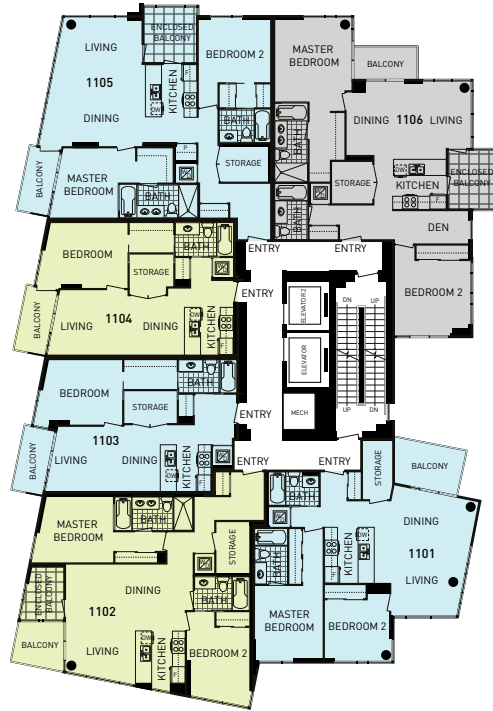

# PINNACLE LIVING FALSE CREEK

Level 11

Level 12

**SUITE 1105**  
2 bed  
SUITE 1114 SF  
TERRACE 51 SF  
TOTAL 1165 SF

**SUITE 1104**  
1 bed  
SUITE 629 SF  
TERRACE 51 SF  
TOTAL 680 SF

**SUITE 1103**  
1 bed  
SUITE 623 SF  
TERRACE 51 SF  
TOTAL 674 SF

**SUITE 1102**  
2 bed  
SUITE 1025 SF  
BALCONY 57 SF  
TOTAL 1082 SF

**SUITE 1106**  
2 bed + den  
SUITE 1110 SF  
BALCONY 45 SF  
TOTAL 1155 SF

**SUITE 1101**  
2 bed  
SUITE 883 SF  
BALCONY 79 SF  
TOTAL 962 SF

**SUITE 1205**  
2 bed  
SUITE 1114 SF  
TERRACE 51 SF  
TOTAL 1165 SF

**SUITE 1204**  
1 bed  
SUITE 629 SF  
TERRACE 51 SF  
TOTAL 680 SF

**SUITE 1203**  
1 bed  
SUITE 623 SF  
TERRACE 51 SF  
TOTAL 674 SF

**SUITE 1202**  
2 bed  
SUITE 1025 SF  
BALCONY 57 SF  
TOTAL 1082 SF

**SUITE 1206**  
2 bed + den  
SUITE 1110 SF  
BALCONY 45 SF  
TOTAL 1155 SF

**SUITE 1201**  
2 bed  
SUITE 883 SF  
TERRACE 79 SF  
TOTAL 962 SF